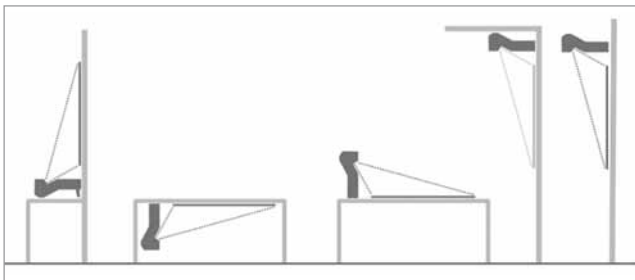

* Einen Entfernungsberechner für die genaue Berechnung der optischen Bildgröße und Entfernung finden Sie unter www.sanyo.de