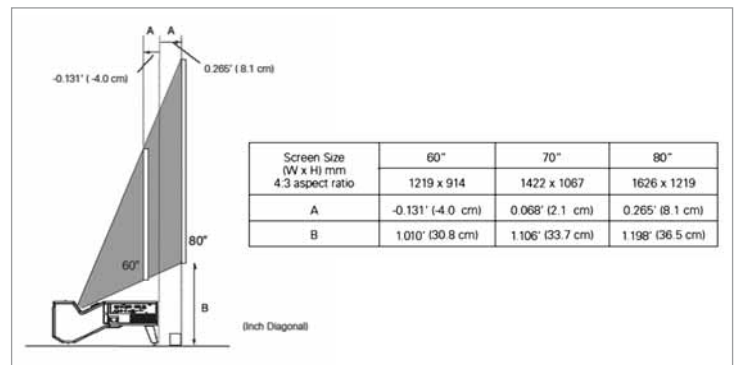

* Einen Entfernungsberechner für die genaue Berechnung der optischen Bildgröße und Entfernung finden Sie unter www.sanyo.de